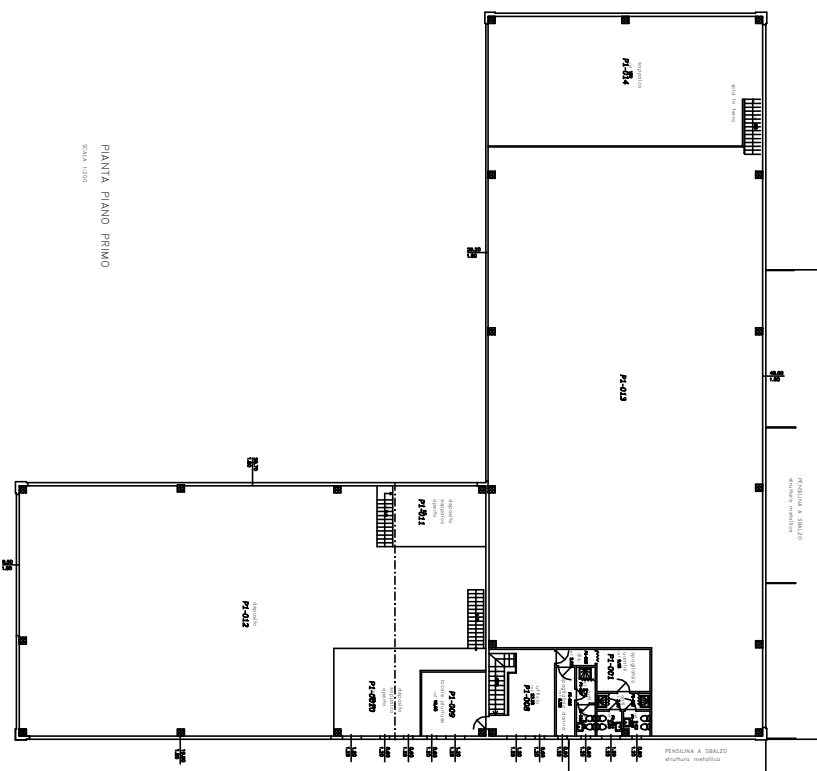

PIANTA PIANO TERZA
SCALA 1/200

PIANTA PIANO PRIMO
SCALA 1/200

<p>REGIONE EMILIA-ROMAGNA Assente alla seduta con il tempo?</p>	
<p>PROGETTO: MAGAZZINO Via BENINI</p>	
<p>CONTRATTO: Planimetria Stato Attuale Piani Terra-Primo- Foglio 215 Particella 436-437</p>	
<p>PROGETTA: A. Cidoni Arch. 1/200</p>	<p>SCALE: 1:200</p>